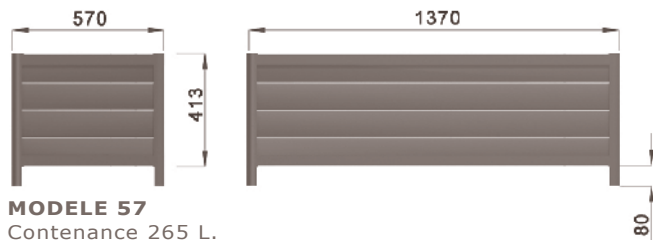

ORANGERAIE

FLORALIE

ORANGERAIE jardinière

Jardinière lames en aluminium verticales peinte.
Forme carrée, ouvrant en façade.
Equipée d'une réserve d'eau avec nid d'abeilles.

Finition des motifs supérieurs au choix.
Finition des pieds au choix.

En option : pied grand modèle avec réglage de niveau intégré.

Sauf modèle 47

Configuration disponible pour Orangerie et Floralie

FLORALIE jardinière

Jardinière lames en aluminium horizontales peinte.
Forme rectangulaire, ouvrant en façade.
Equipée d'une réserve d'eau avec nid d'abeilles.

Finition des motifs supérieurs au choix.
Finition des pieds au choix.

En option :
pied grand modèle avec réglage de niveau intégré.

GHM Eclatec BV

Brabantsestraat 16
3074 RS Rotterdam
T 010-4321132
F 010-4324148
E info@ghm-eclatec.nl
I www.ghm-eclatec.nl
IBAN NL93RABO0159582490
BTW NL 850918066B01
Onderdeel van de GHM groep