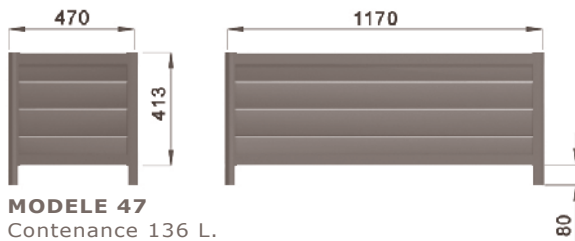

ORANGERAIE

FLORALIE

ORANGERAIE jardinière

Jardinière lames en aluminium verticales peinte.
Forme carrée, ouvrant en façade.
Equipée d'une réserve d'eau avec nid d'abeilles.

Finition des motifs supérieurs au choix.
Finition des pieds au choix.

En option : pied grand modèle avec réglage de niveau intégré.

Sauf modèle 47

Configuration disponible pour Orangerie et Floralie

FLORALIE jardinière

Jardinière lames en aluminium horizontales peinte.
Forme rectangulaire, ouvrant en façade.
Equipée d'une réserve d'eau avec nid d'abeilles.

Finition des motifs supérieurs au choix.
Finition des pieds au choix.

En option :
pied grand modèle avec réglage de niveau intégré.

GHM Eclatec BV

Brabantsestraat 16
3074 RS Rotterdam
T 010-4321132
F 010-4324148
E info@ghm-eclatec.nl
I www.ghm-eclatec.nl
IBAN NL93RABO0159582490
BTW NL 850918066B01
Onderdeel van de GHM groep