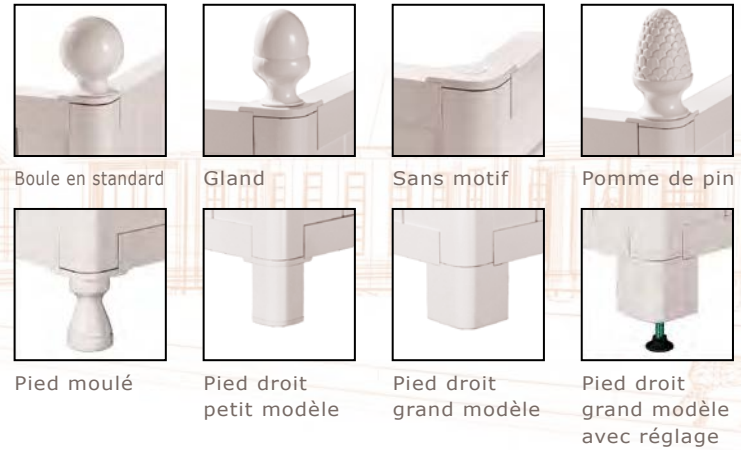

ORANGERAIE

FLORALIE

ORANGERAIE jardinière

Jardinière lames en aluminium verticales peinte.
Forme carrée, ouvrant en façade.
Equipée d'une réserve d'eau avec nid d'abeilles.

Finition des motifs supérieurs au choix.
Finition des pieds au choix.

En option : pied grand modèle avec réglage de niveau intégré.

Sauf modèle 47

Configuration disponible pour Orangerie et Floralie

FLORALIE jardinière

Jardinière lames en aluminium horizontales peinte.
Forme rectangulaire, ouvrant en façade.
Equipée d'une réserve d'eau avec nid d'abeilles.