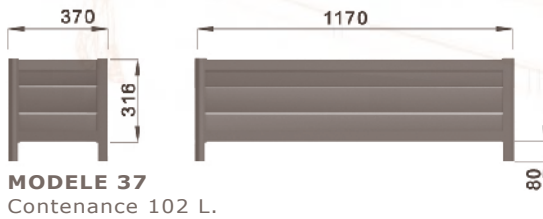

ORANGERAIE

FLORALIE

ORANGERAIE jardinière

Jardinière lames en aluminium verticales peinte.
Forme carrée, ouvrant en façade.
Equipée d'une réserve d'eau avec nid d'abeilles.

Finition des motifs supérieurs au choix.
Finition des pieds au choix.

En option : pied grand modèle avec réglage de niveau intégré.

Sauf modèle 47

Configuration disponible pour Orangerie et Floralie

FLORALIE jardinière

Jardinière lames en aluminium horizontales peinte.
Forme rectangulaire, ouvrant en façade.
Equipée d'une réserve d'eau avec nid d'abeilles.

Finition des motifs supérieurs au choix.
Finition des pieds au choix.

En option :
pied grand modèle avec réglage de niveau intégré.

GHM Eclatec BV

Brabantsestraat 16
3074 RS Rotterdam
T 010-4321132
F 010-4324148
E info@ghm-eclatec.nl
I www.ghm-eclatec.nl
IBAN NL93RABO0159582490
BTW NL 850918066B01
Onderdeel van de GHM groep