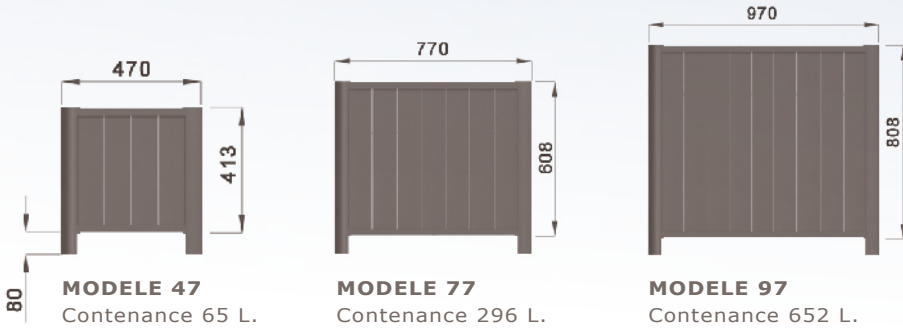

ORANGERAIE

FLORALIE

ORANGERAIE jardinière

Jardinière lames en aluminium verticales peinte.
Forme carrée, ouvrant en façade.
Equipée d'une réserve d'eau avec nid d'abeilles.

Finition des motifs supérieurs au choix.
Finition des pieds au choix.

En option : pied grand modèle avec réglage de niveau intégré.

Sauf modèle 47

Configuration disponible pour Orangerie et Floralie

FLORALIE jardinière

Jardinière lames en aluminium horizontales peinte.
Forme rectangulaire, ouvrant en façade.
Equipée d'une réserve d'eau avec nid d'abeilles.